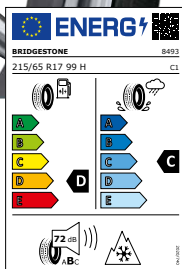

229,-

je Stück nur