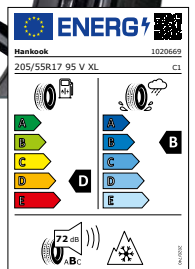

212,-

je Stück nur

Alle Preise pro Stück in Euro inkl. gesetzlicher MwSt. zzgl. Dienstleistung und RDKS-Komponenten (bei Bedarf). Angebote gültig solange der Vorrat reicht. Reifenabbildungen sind Symboldarstellungen. Irrtümer und Druckfehler vorbehalten.

09/2021