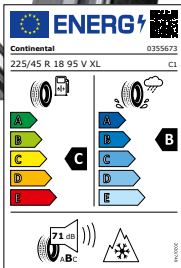

09/2021

Komplettrad 18 Zoll

PLATIN *** WHEELS **Continental**

Alufelge P 73
metallic silber 7,5 x 18

mit Winter Contact TS 870 P XL FR
225/45 R18 95 V

bis 240 km/h

je Stück nur

278,-