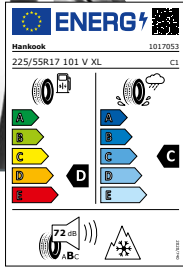

bis 210 km/h

je Stück nur **128,-**

NEU

Continental

Winter Contact TS 870 P XL FR
225/40 R18 92 V

bis 240 km/h

je Stück nur **138,-**

Alle Preise pro Stück in Euro inkl. gesetzlicher MwSt. zzgl. Dienstleistung und RDKS-Komponenten (bei Bedarf). Angebote gültig solange der Vorrat reicht. Reifenabbildungen sind Symboldarstellungen. Irrtümer und Druckfehler vorbehalten.